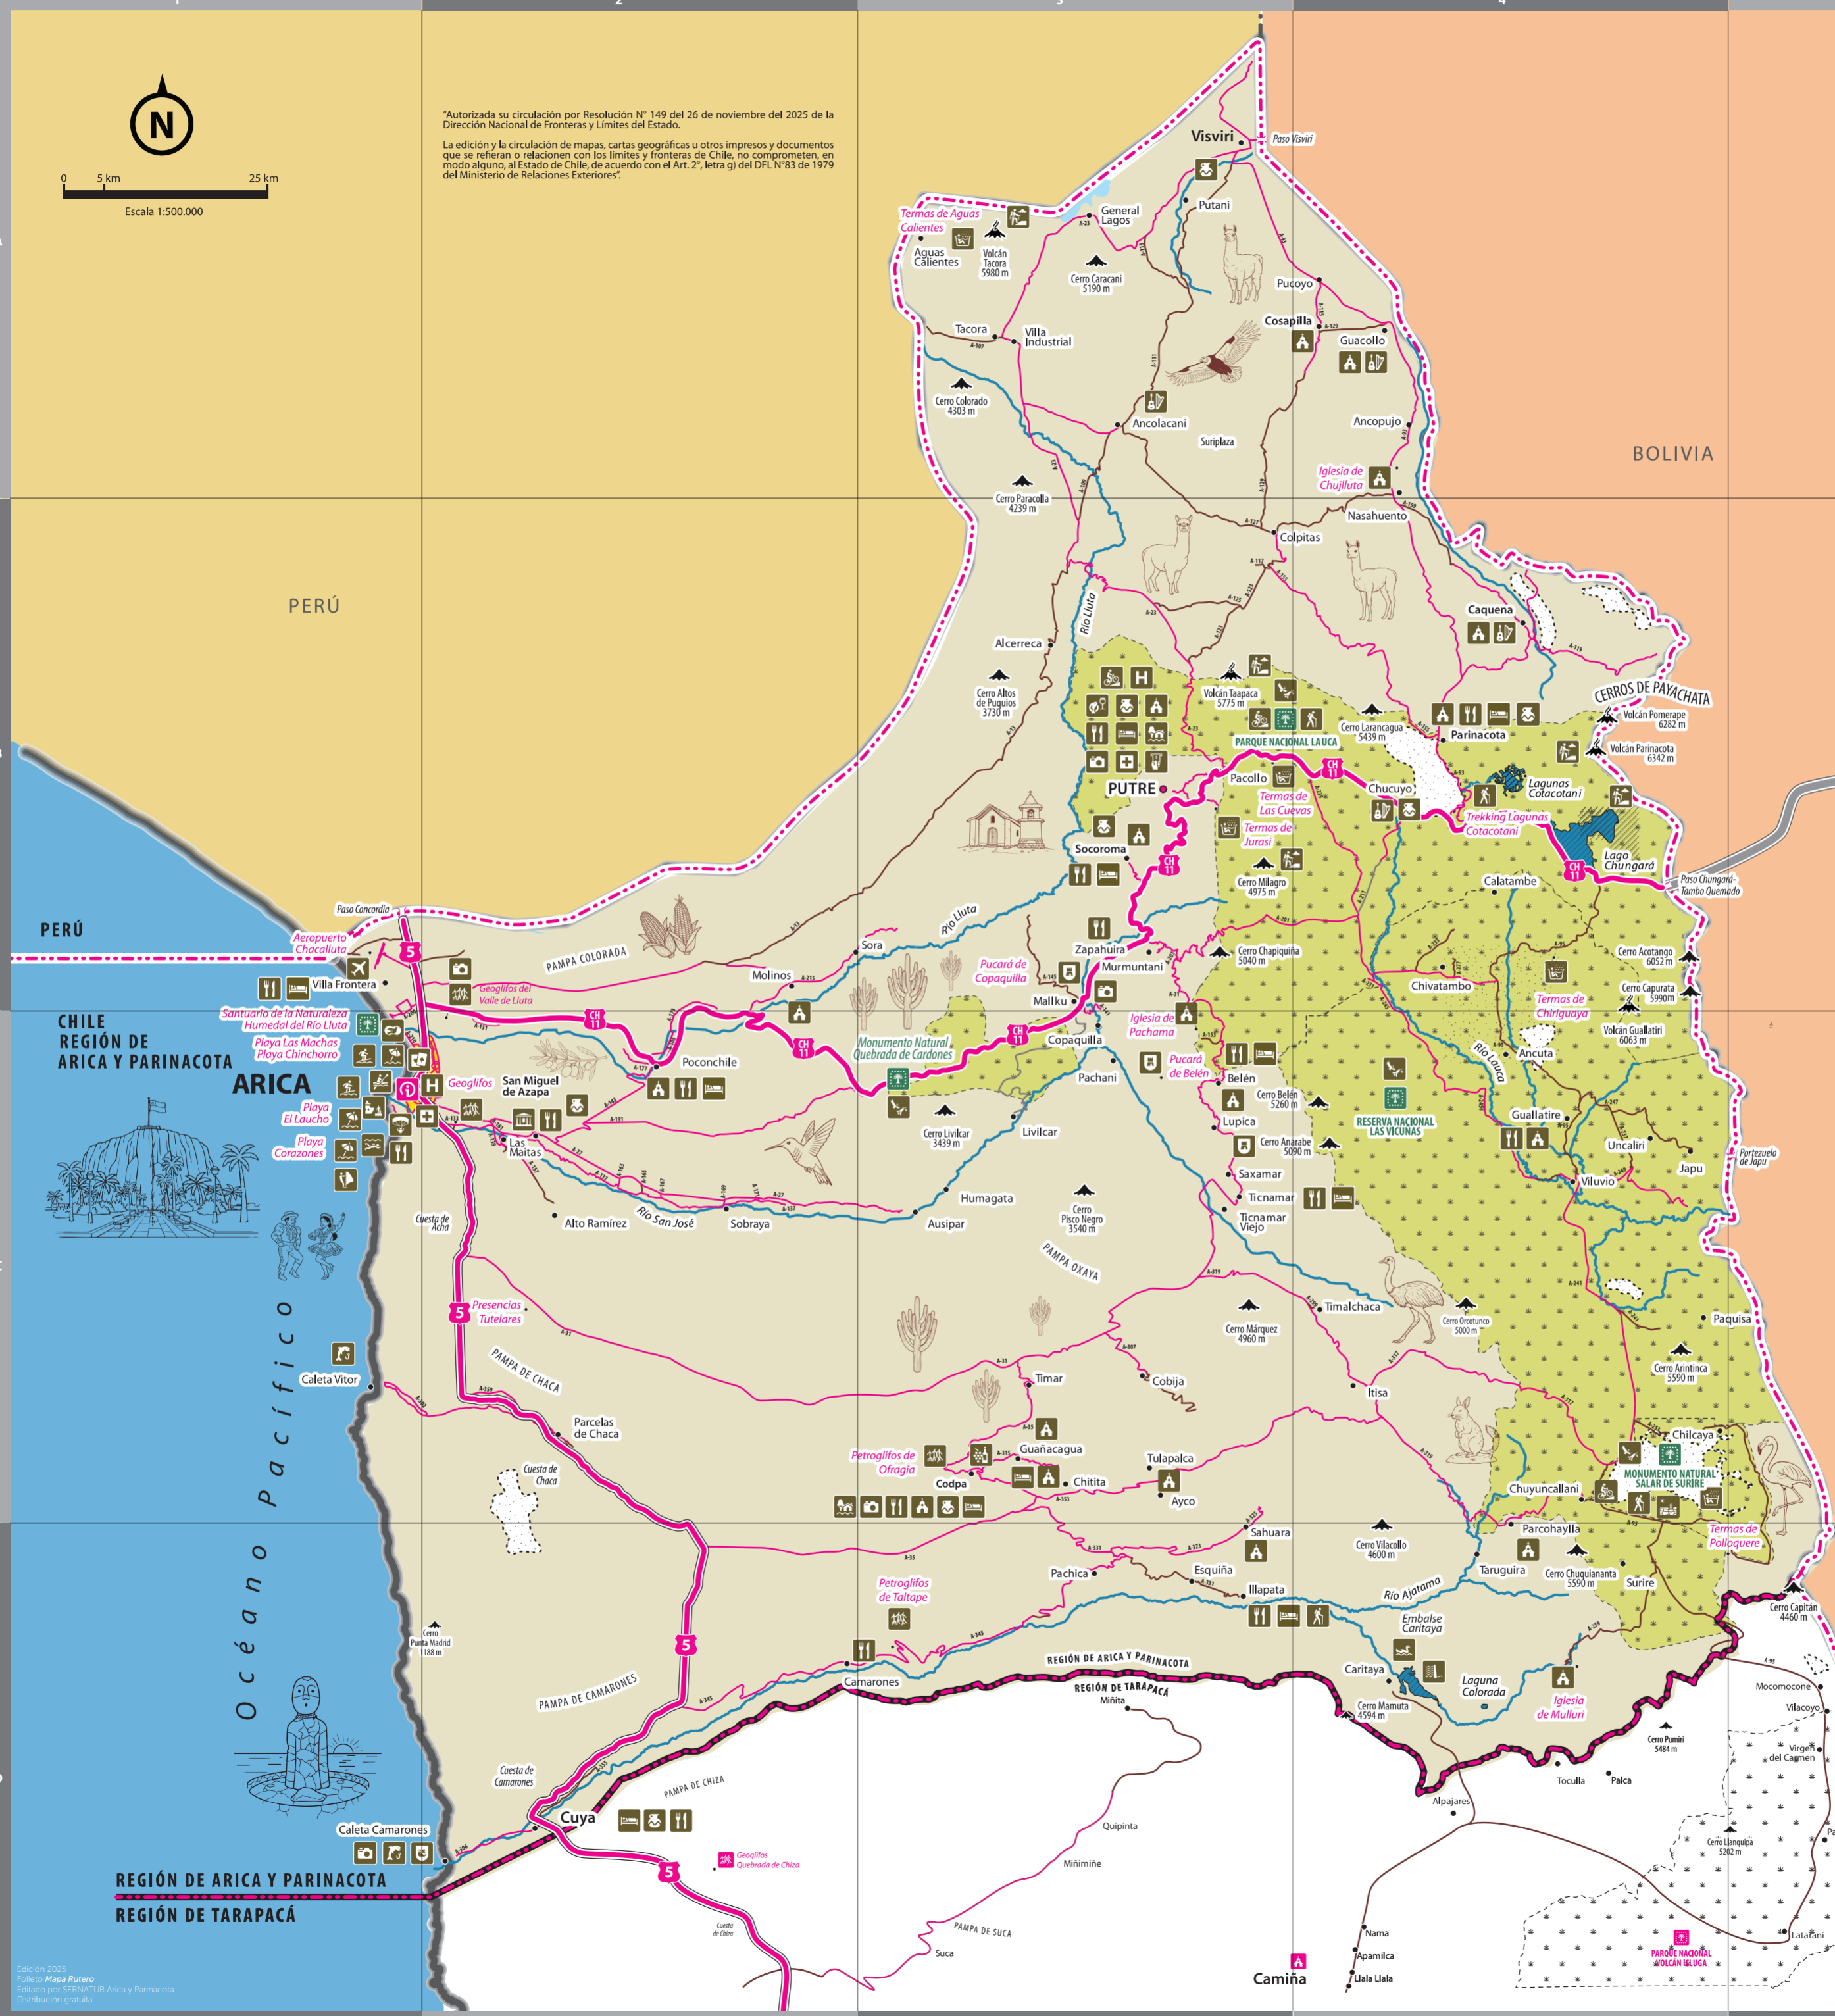

0 5 km 25 km
Escala 1:500.000

Mapa Rutero Región de Arica y Parinacota

LEYENDA

CHILE

Pictogramas

- Aeropuerto / Airport
- Folklore / Folklore
- Monumento Histórico / Historical Monument
- Petroglifos / Petroglyphs
- Arqueología / Archaeology
- Playa / Beach
- Pesca / Fishing
- Surf
- Museo / Museum
- Casino
- Artesanía / Handicraft
- Montañismo / Mountain Climbing
- Windsurf
- Termas / Hot Springs
- Trekking
- Iglesia / Church
- Parapente / Paragliding
- Tranque / Reservoir
- Kayak
- Puerto / Seaport
- Lago / Lake
- Información Turística / Tourist Information
- Géiser / Geyser
- Alimentación / Food
- Hospital
- Alojamiento / Accommodation
- Lodge
- Cajero Automático / ATM
- Mirador Fotográfico / Photographic Viewpoint
- Buceo / Diving
- Mountain Bike
- Vino / Wine
- Hotel
- Flora y Fauna / Flora and Fauna
- Gastronomía Típica / typical cuisine
- Avistamiento de Aves / Birdwatching
- Salar / Salt Flat

Centros Poblados

- menos de 1.000 hab.
- de 1.001 a 5.000 hab.
- de 5.001 a 10.000 hab.
- más de 10.001 hab.

Límites Administrativos

- Límite Internacional
- Límite Regional

Red Vial

- Carretera Panamericana
- Ruta CH11
- Ruta Pavimentada
- Grava Tratada
- Ruta de Tierra

Áreas Protegidas

- Sistema Nacional de Áreas Protegidas
- Área Protegida Humedal
- Área Protegida

Hidrografía

- Salar / Salt Flat
- Océano / Ocean
- Río / River
- Lagunas / Lagoons

CHILE REGIÓN DE ARICA Y PARINACOTA

ARICA

Océano Pacífico

REGIÓN DE ARICA Y PARINACOTA REGIÓN DE TARAPACÁ